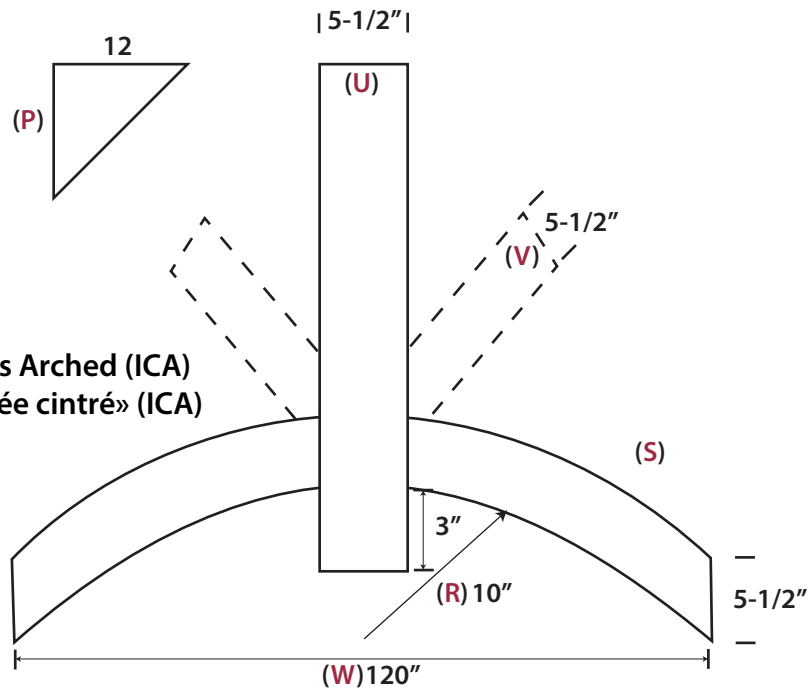

**G3**

**1**

**Inverted Tee Arched (ITA)**  
« Tee inversé cintré » (ITA)

**2**

**Inverted Cross Arched (ICA)**  
« Croix inversée cintré » (ICA)

Gable Detail-5" - PVC, Inverted "T" or "C" & "V", Arched @ 10' wide (All Pitches)  
Détail du pignon-5" - PVC, en "T" ou en "C" et en "V" inversés, cintré @ 10' de large (tous les emplacements)