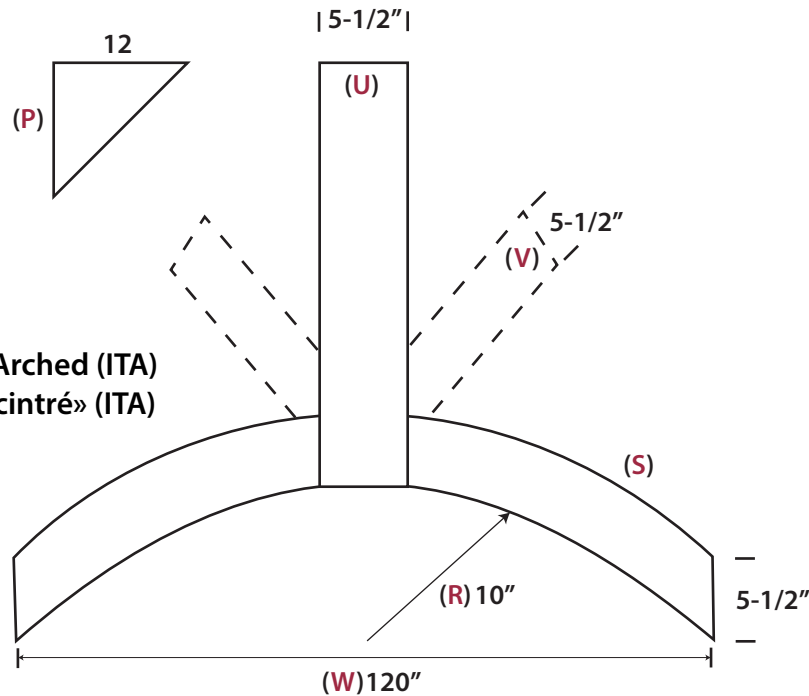

**G3**

**1**

**Inverted Tee Arched (ITA)**  
« Tee inversé cintré » (ITA)

**2**

**Inverted Cross Arched (ICA)**  
« Croix inversée cintré » (ICA)

Gable Detail-5" - PVC, Inverted "T" or "C" & "V", Arched @ 10' wide (All Pitches)  
Détail du pignon-5" - PVC, en "T" ou en "C" et en "V" inversés, cintré @ 10' de large (tous les emplacements)