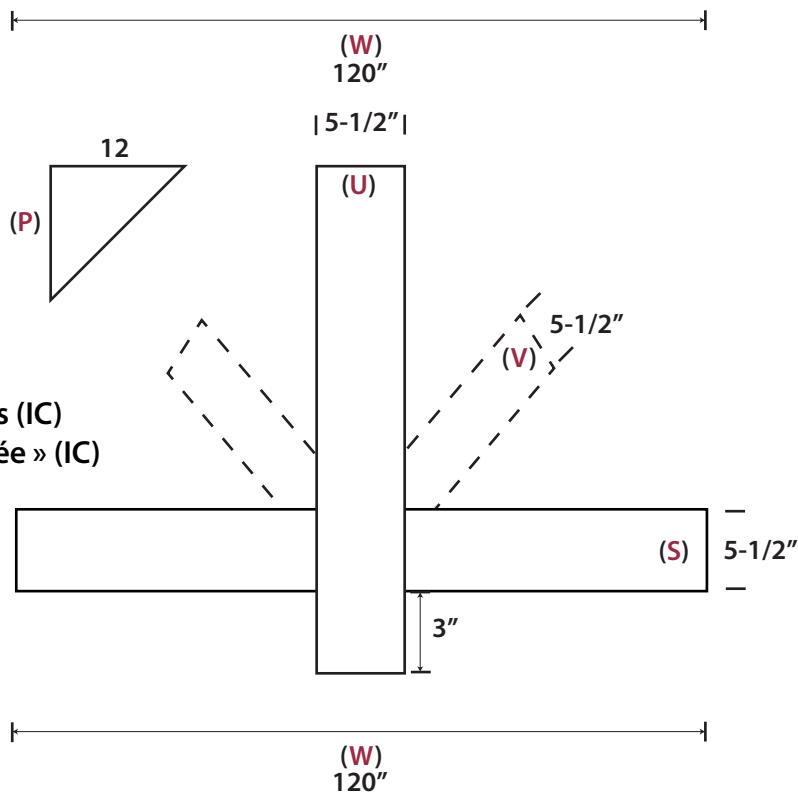

G3

1

Inverted Tee (IT)
« Tee inversé » (IT)

2

Inverted Cross (IC)
« Croix inversée » (IC)

Gable Detail-5" - PVC, Inverted "T" or "C" & "V" @ 10' wide (All Pitches)
Détail du pignon-5" - PVC, T ou C inversé et V à 10' de largeur (tous les emplacements)