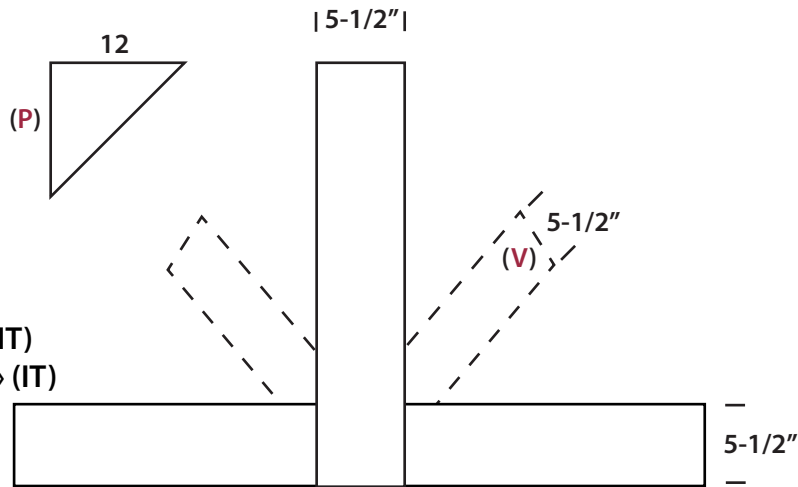

G3

1

Inverted Tee (IT)
« Tee inversé » (IT)

2

Inverted Cross (IC)
« Croix inversée » (IC)

Gable Detail-5" - PVC, Inverted "T" or "C" & "V" @ 10' wide (All Pitches)
Détail du pignon-5" - PVC, T ou C inversé et V à 10' de largeur (tous les emplacements)