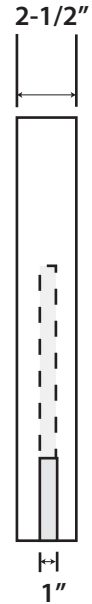

G3

1

Inverted Tee (IT)
« Tee inversé » (IT)

2

Inverted Cross (IC)
« Croix inversée » (IC)

Gable Detail-5" - PVC, Inverted "T" or "C" & "V" @ 10' wide (All Pitches)
Détail du pignon-5" - PVC, T ou C inversé et V à 10' de largeur (tous les emplacements)

G3ITCV62.56-10H